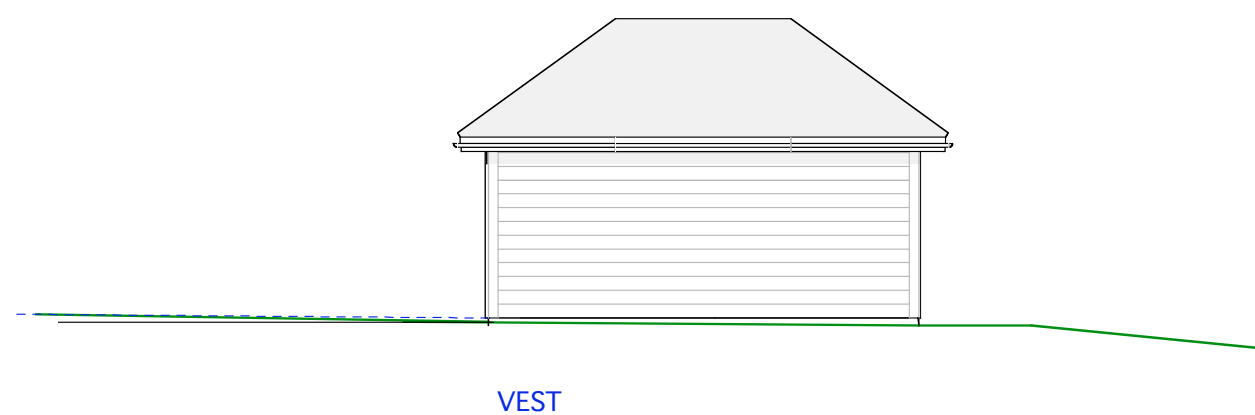

SNITT

PLAN
Garasje med heis

Garasje 1 E.1- Plan, snitt og fasader

E.1-2 Fasader og snitt

58/95 Bakkehaugveien 11

Mål: 1:100 TILTAKSHAVER-
Dato: 04-01-19

Siv.ark. Nils Haugrud,
Øvre Slottsgt 14, 0157 Oslo
Tlf: 9518 9518