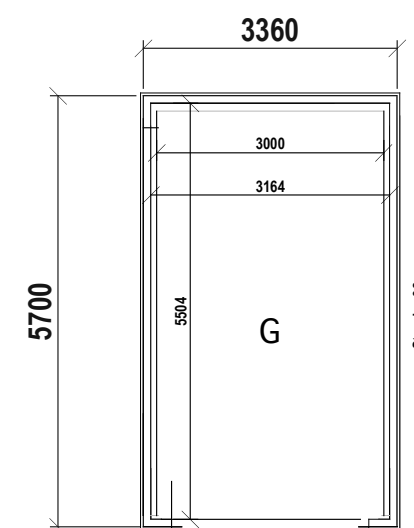

SNITT

PLAN
Garasje med heis

Garasje 1 E.1- Plan, snitt og fasader

E.1-2 Fasader og snitt

58/95 Bakkehaugveien 11

Mål: 1:100 TILTAKSHAVER-
Dato: 04-01-19

Siv.ark. Nils Haugrud,
Øvre Slottsgt 14, 0157 Oslo
Tlf: 9518 9518