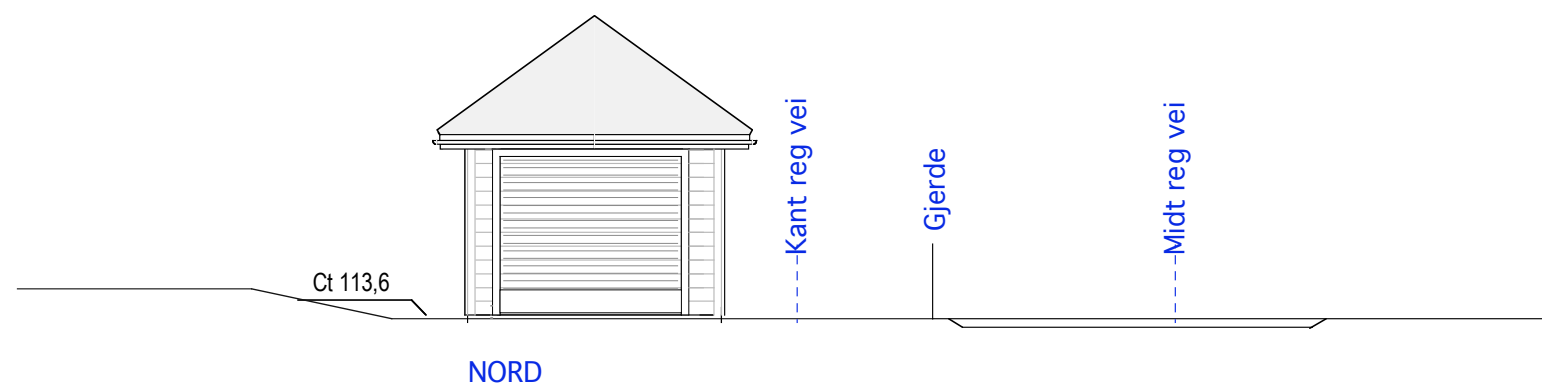

SNITT

PLAN
Garasje med heis

Garasje 1 E.1- Plan, snitt og fasader

E.1-2 Fasader og snitt

58/95 Bakkehaugveien 11

Mål: 1:100 TILTAKSHAVER-
Dato: 04-01-19

Siv.ark. Nils Haugrud,
Øvre Slottsgt 14, 0157 Oslo
Tlf: 9518 9518